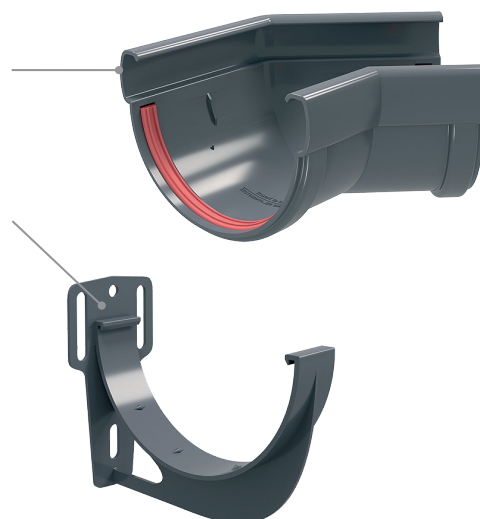

Элегантные элементы усилят общую концепцию любого дизайнерского проекта.

Это красивый премиальный водосток высокого качества без лишних переплат.

Гарантия на отсутствие деформаций всех элементов водостока

Подтверждает, что водосточные системы соответствуют требованиям международного стандарта строительной отрасли.

2 МАКСИМАЛЬНАЯ ГЕРМЕТИЧНОСТЬ ЭЛЕМЕНТОВ

За счет фирменного уплотнителя TPE-V.

TPE-V состоит из термопластичного эластомера, соединяя в себе свойства каучука и вулканизированной резины.

Не содержит сажи, сохраняет эластичность даже при температуре ниже -60°C .

3 УВЕЛИЧЕННАЯ ТОЛЩИНА ФИТИНГОВ ОТ 2,4 ДО 3 ММ

Повышает надежность и позволяет сохранить внешний вид водостока на протяжении всего срока службы.

4 **БЫСТРЫЙ МОНТАЖ БЛАГОДАРЯ ЗАПАТЕНТОВАННОМУ ХОМУТУ KLIKER**

Легко защелкивается в фиксаторе одной рукой – можно самостоятельно закрепить даже трехметровую трубу водостока.

Патент на полезную модель №195349.