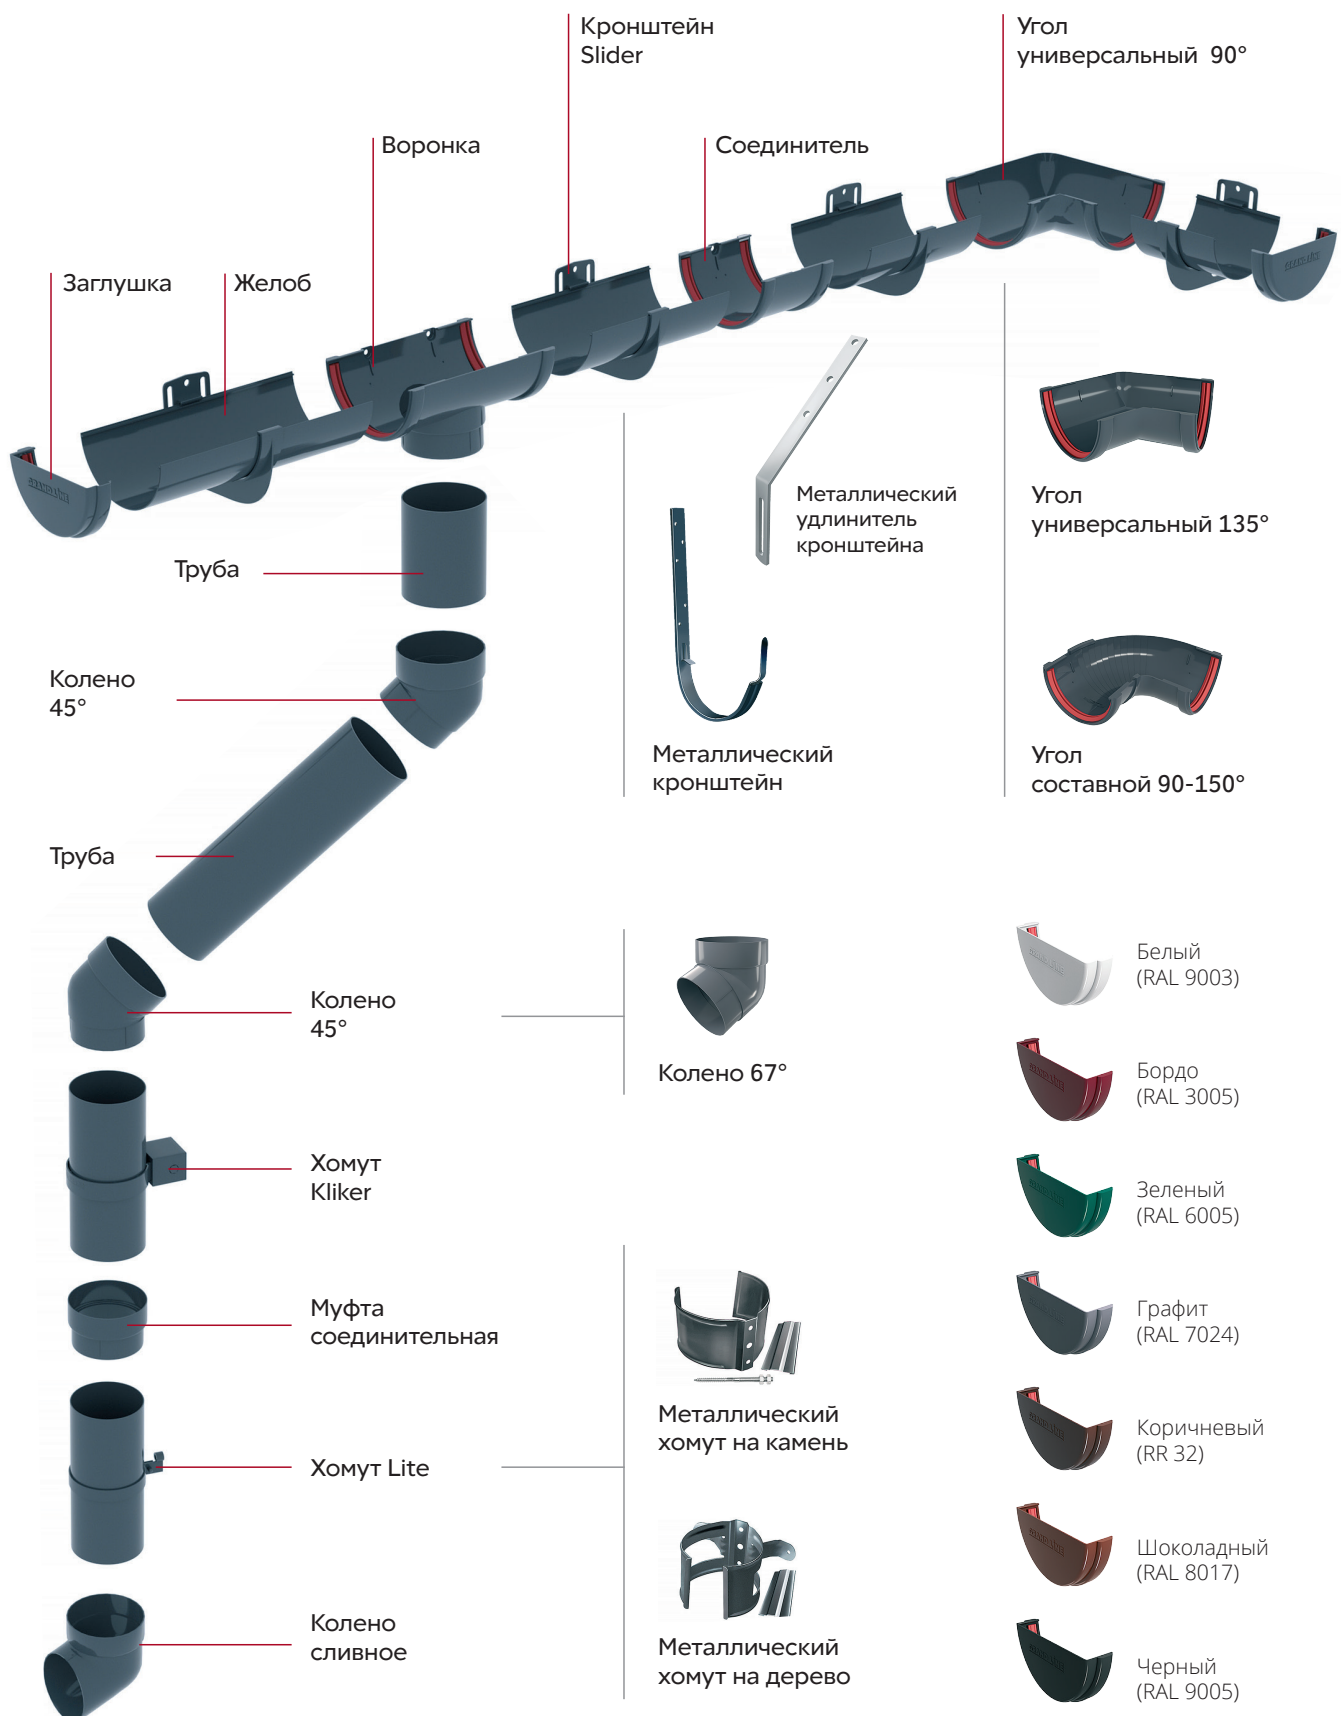

Элегантные элементы усилят общую концепцию любого дизайнерского проекта.

Это красивый премиальный водосток высокого качества без лишних переплат.

Гарантия на отсутствие деформаций всех элементов водостока

4 **БЫСТРЫЙ МОНТАЖ БЛАГОДАРЯ ЗАПАТЕНТОВАННОМУ ХОМУТУ KLIKER**

Легко защелкивается в фиксаторе одной рукой – можно самостоятельно закрепить даже трехметровую трубу водостока.

Патент на полезную модель №195349.

5 **ВЫДЕРЖИВАЕТ БОЛЬШИЕ НАГРУЗКИ ЛЬДА И СНЕГА**

Кронштейн желоба SLIDER
«Классика» выдерживает до 96,5 кг,
«Дизайн» выдерживает до 178 кг.

Еще больше причин купить
виниловый водосток Grand Line →

ЭЛЕМЕНТЫ ВОДОСТОКА КЛАССИКА 120/90

Виниловый водосток «Классика», цвет Графит

ЭЛЕМЕНТЫ ВОДОСТОКА ДИЗАЙН 135/90

Виниловый водосток «Дизайн», цвет Графит

Виниловый водосток «Дизайн», цвет Черный

Виниловый водосток «Классика», цвет Шоколад

Виниловый водосток «Классика», цвет Коричневый