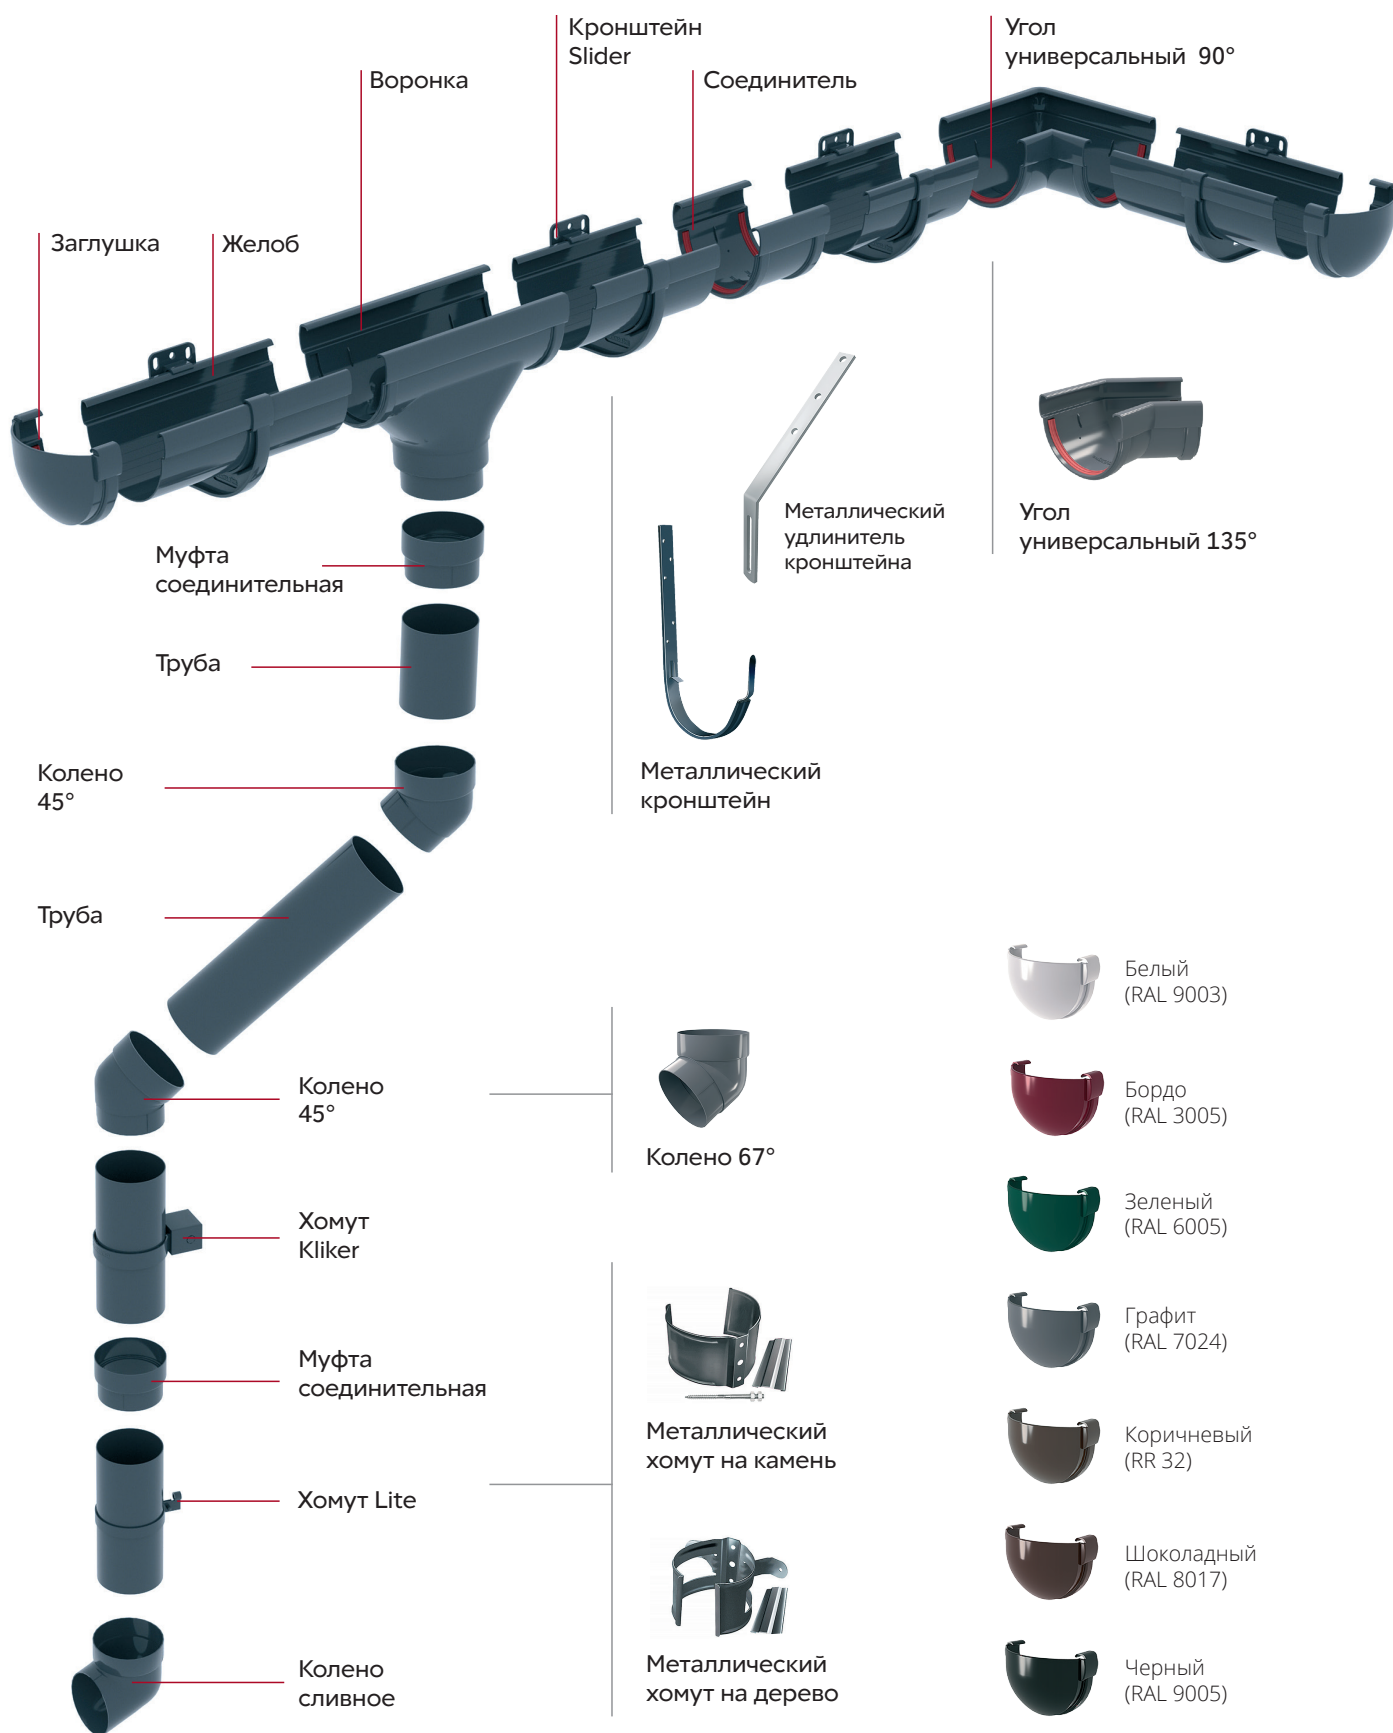

Элегантные элементы усилят общую концепцию любого дизайнерского проекта.

Это красивый премиальный водосток высокого качества без лишних переплат.

Гарантия на отсутствие деформаций всех элементов водостока

4 **БЫСТРЫЙ МОНТАЖ БЛАГОДАРЯ ЗАПАТЕНТОВАННОМУ ХОМУТУ KLIKER**

Легко защелкивается в фиксаторе одной рукой – можно самостоятельно закрепить даже трехметровую трубу водостока.

Патент на полезную модель №195349.

5 **ВЫДЕРЖИВАЕТ БОЛЬШИЕ НАГРУЗКИ ЛЬДА И СНЕГА**

Кронштейн желоба SLIDER
«Классика» выдерживает до 96,5 кг,
«Дизайн» выдерживает до 178 кг.

Еще больше причин купить
виниловый водосток Grand Line →

ЭЛЕМЕНТЫ ВОДОСТОКА КЛАССИКА 120/90

Виниловый водосток «Классика», цвет Графит

ЭЛЕМЕНТЫ ВОДОСТОКА ДИЗАЙН 135/90

Виниловый водосток «Дизайн», цвет Графит

Виниловый водосток «Дизайн», цвет Черный

Виниловый водосток «Классика», цвет Шоколад

Виниловый водосток «Классика», цвет Коричневый