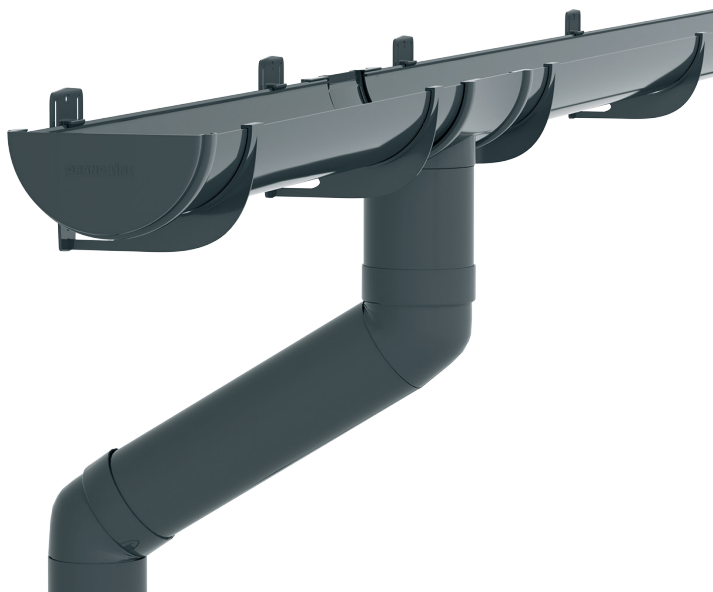

Виниловые водосточные системы

ВИНИЛОВЫЕ ВОДОСТОЧНЫЕ СИСТЕМЫ

Российско-австрийская разработка

КЛАССИКА 120/90

Классическая круглая водосточная система с «английским» желобом.

Баланс качества и привлекательной цены.

Идеальное решение для тех, кто хочет приобрести водосточную систему по справедливой цене и не переживать за качество и долговечность продукта.

ДИЗАЙН 135/90

Премиальный водосток с расширенной объемной воронкой и скругленной выступающей заглушкой.

Элегантные элементы усилят общую концепцию любого дизайнерского проекта.

Это красивый премиальный водосток высокого качества без лишних переплат.

Гарантия на отсутствие деформаций всех элементов водостока

5 **ВЫДЕРЖИВАЕТ БОЛЬШИЕ НАГРУЗКИ ЛЬДА И СНЕГА**

Кронштейн желоба SLIDER
«Классика» выдерживает до 96,5 кг,
«Дизайн» выдерживает до 178 кг.

Еще больше причин купить
виниловый водосток Grand Line →

ЭЛЕМЕНТЫ ВОДОСТОКА КЛАССИКА 120/90